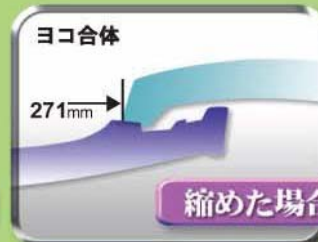

二重水返し
(ヨコ合体部分)

多機能突起部

防災コマ
(合体用突起部)

総合防災

All-round Protection

ウルトラ3S瓦の防災機能を搭載!

瓦の重なり部分に **6mmの自在性**を持たせることで、**施工性が大幅にアップ**しました。また瓦同士が機能的に合体することで、ヨコのズレや動きを減少させる構造となっています。

総合防塵 All-around Protection
SINCE 1958 シンプル