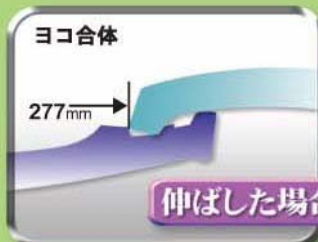

二重水返し
(ヨコ合体部分)

多機能突起部

防災コマ
(合体用突起部)

総合防災

All-round Protection

ウルトラ3S瓦の防災機能を搭載!

瓦の重なり部分に **6mmの自在性**を持たせることで、**施工性が大幅にアップ**しました。また瓦同士が機能的に合体することで、ヨコのズレや動きを減少させる構造となっています。

総合防塵 All-around Protection
SINCE 1958 シンプル