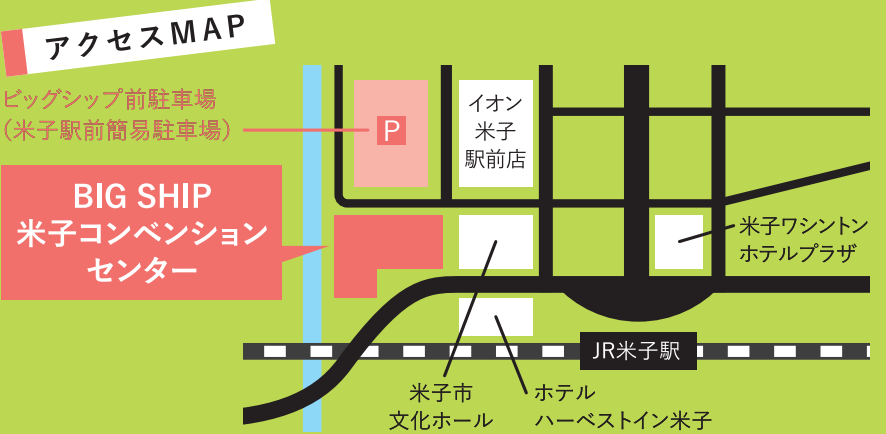

同時開催 2023年卒業予定の学生の皆さんへ
春展見学 & 採用説明会
 両日 14:00~16:00 6F第8会議室

会社概要について詳しくご説明させて頂きたく、先輩社員たちの仕事ぶりや取扱い商品などを直接ご覧になれます。

マイナビ2022

春展

MIYOSHIの

ミヨシ春の総合展示会

2022 **4月16日・17日**
 9:30~16:00

**米子コンベンションセンター
 BIG SHIP 1F 多目的ホール**

両日開催 終日開催 スタンプラリー

会場内 ※スタンプラリー台紙は【スタンプラリー配布所】でもらってね

会場内にあるスタンプを全て見つけて、抽選で素敵な景品をゲットしよう! もれなく参加賞もあるよ!

景品
当たる! 参加賞
あり

両日開催

受付随時 参加無料

防災体験 コーナー

起震車で地震体験