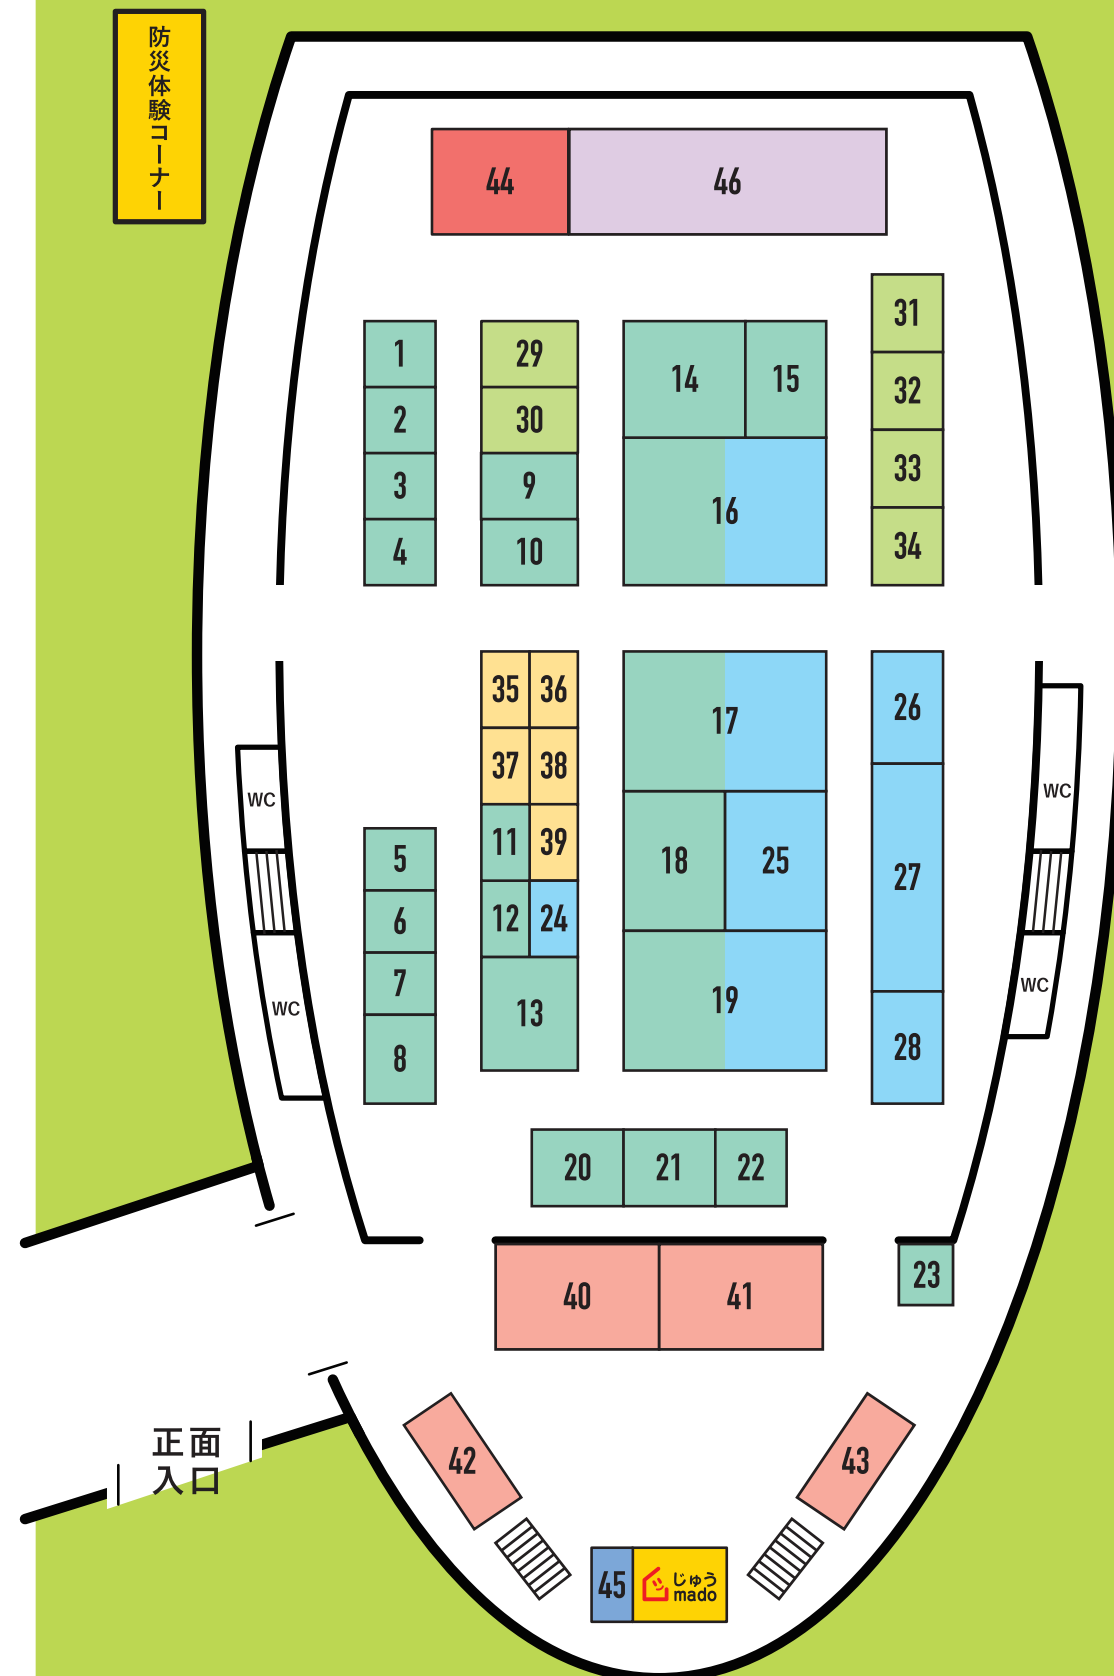

同時開催 2023年卒業予定の学生の皆さんへ
春展見学 & 採用説明会
 両日 14:00~16:00 6F第8会議室

会社概要について詳しくご説明させて頂きたく、先輩社員たちの仕事ぶりや取扱い商品などを直接ご覧になれます。

マイナビ2022

春展

MIYOSHIの

ミヨシ春の総合展示会

2022 **4月16日・17日**
 9:30~16:00

**米子コンベンションセンター
 BIG SHIP 1F 多目的ホール**